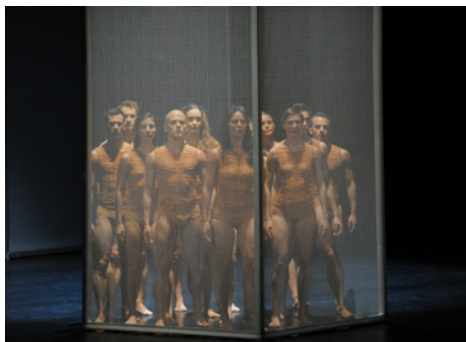

Entrez dans le monde Malandain !

A l'occasion des représentations de «Lucifer/L'Amour sorcier/Boléro» à San Sebastián et Biarritz, nous avons le plaisir de vous offrir la possibilité de participer à un atelier autour de ce nouveau programme.

L'achat d'une place de spectacle au tarif unique de 15€ vous permet l'accès aux ateliers, sur inscription auprès de Malandain Ballet Biarritz.

Destinés aux adultes, étudiants et lycéens, ces ateliers ont pour objet de faire redécouvrir le mouvement dansé que chacun porte en soi. Par une approche ludique et à travers un imaginaire, quelques fondements de la danse, tels que la conscience corporelle, l'évolution dans l'espace, le rapport à la musique et au rythme seront explorés. Ces ateliers seront en relation avec le nouveau programme de Malandain Ballet Biarritz.

BIARRITZ

Atelier Voulez-vous danser avec nous? Grand Studio de la Gare du Midi (entrée rue François Mauriac)
Mercredi 30 novembre 18h30-20h30
Mercredi 7 décembre 18h30-20h30
Mercredi 14 décembre 18h30-20h30

Spectacle «Lucifer, L'Amour sorcier, Boléro»
Mardi 20, Mercredi 21, Jeudi 22 décembre 2011
Gare du Midi 20h30

Tarifs préférentiels pour le spectacle

Stagiaires 15€ / Accompagnateurs 12€ (au lieu de 32€)

Ateliers accessibles sur inscription sous réserve des places disponibles

Boléro © Olivier HOUEIX

BULLETIN D'INSCRIPTION

Atelier voulez-vous danser avec nous?

- ☐ Mercredi 30 novembre 18h30-20h30
- ☐ Mercredi 7 décembre 18h30-20h30
- ☐ Mercredi 14 décembre 18h30-20h30

Spectacle Gare du Midi / Biarritz

- ☐ Mardi 20 décembre 20h30
- ☐ Mercredi 21 décembre 20h30
- ☐ Jeudi 22 décembre 20h30

Les places de spectacles vous seront remises lors de l'atelier

.....x15€   .....x12€   Total .....€ (chèque à l'ordre de Biarritz Tourisme)
Nom .....   Prénom.....
Tél .....   Ecole.....
Mail.....@.....

Bulletin d'inscription à retrouver **avant le Mercredi 23 novembre** à
Malandain Ballet Biarritz • Sabine Lamburu • Gare du Midi
23 avenue Foch • 64200 BIARRITZ • Tél 05 59 24 67 19

Pour tout renseignement ou réservation pour les ateliers, n'hésitez pas à nous contacter au 05 59 24 67 19