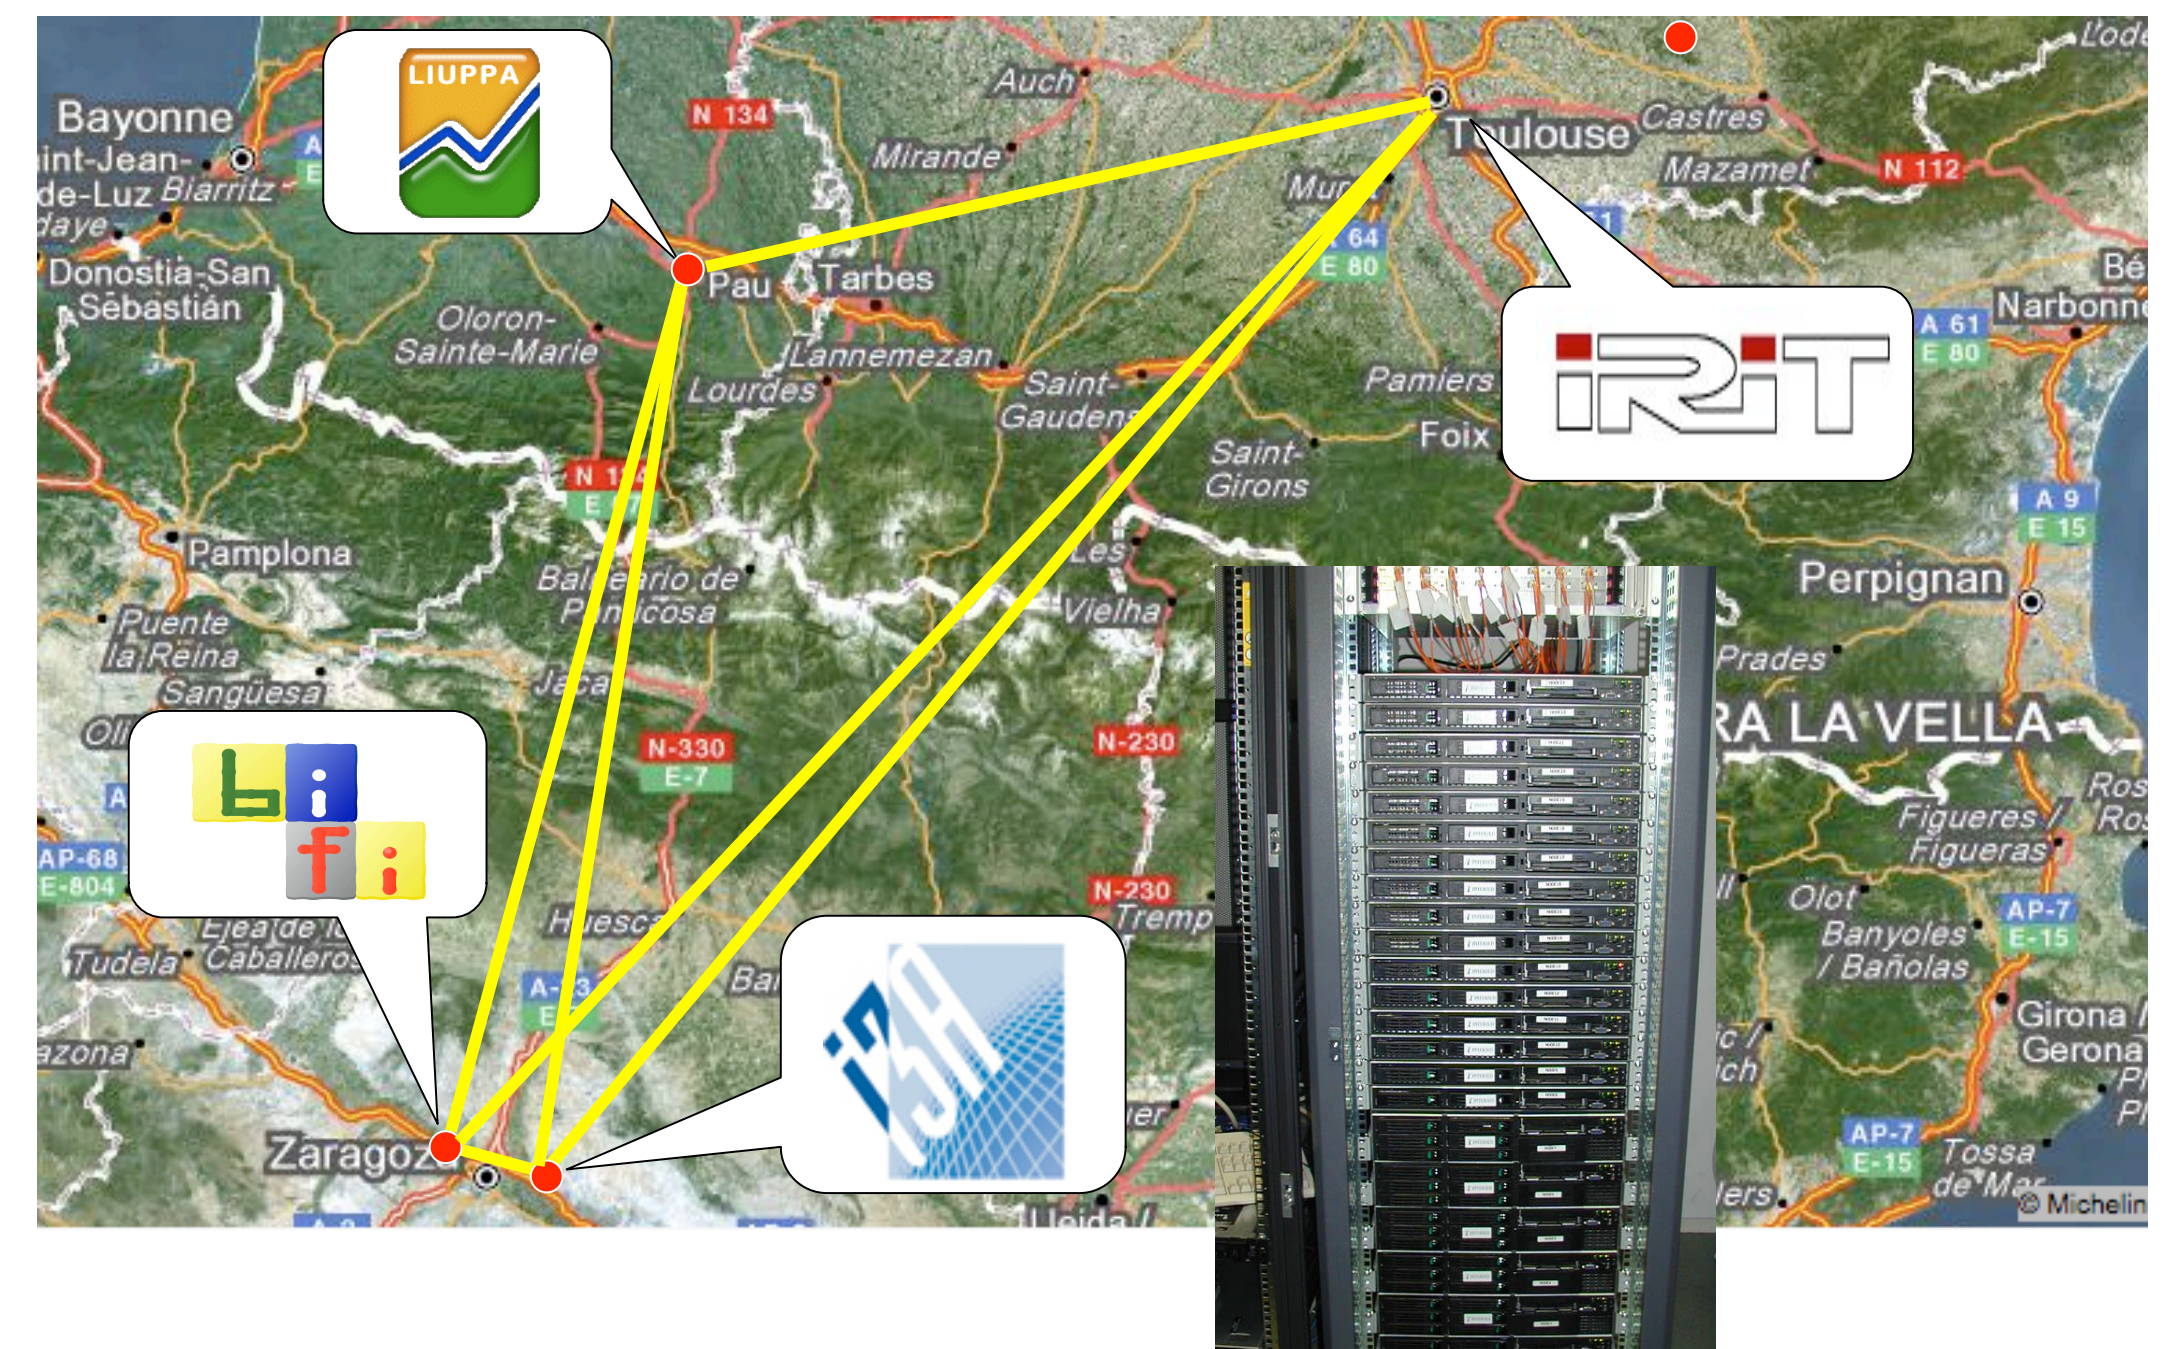

2

Utilisation du modèle d'enveloppe Toben Bucket pour lisser le trafic vers les PU

3

Contrôle à tous les niveaux de l'architecture pour fournir la QoS de bout-en bout

Travaux de R. Tolosana (I3A), J. Banares (I3A) et C. Pham (LIUPPA)