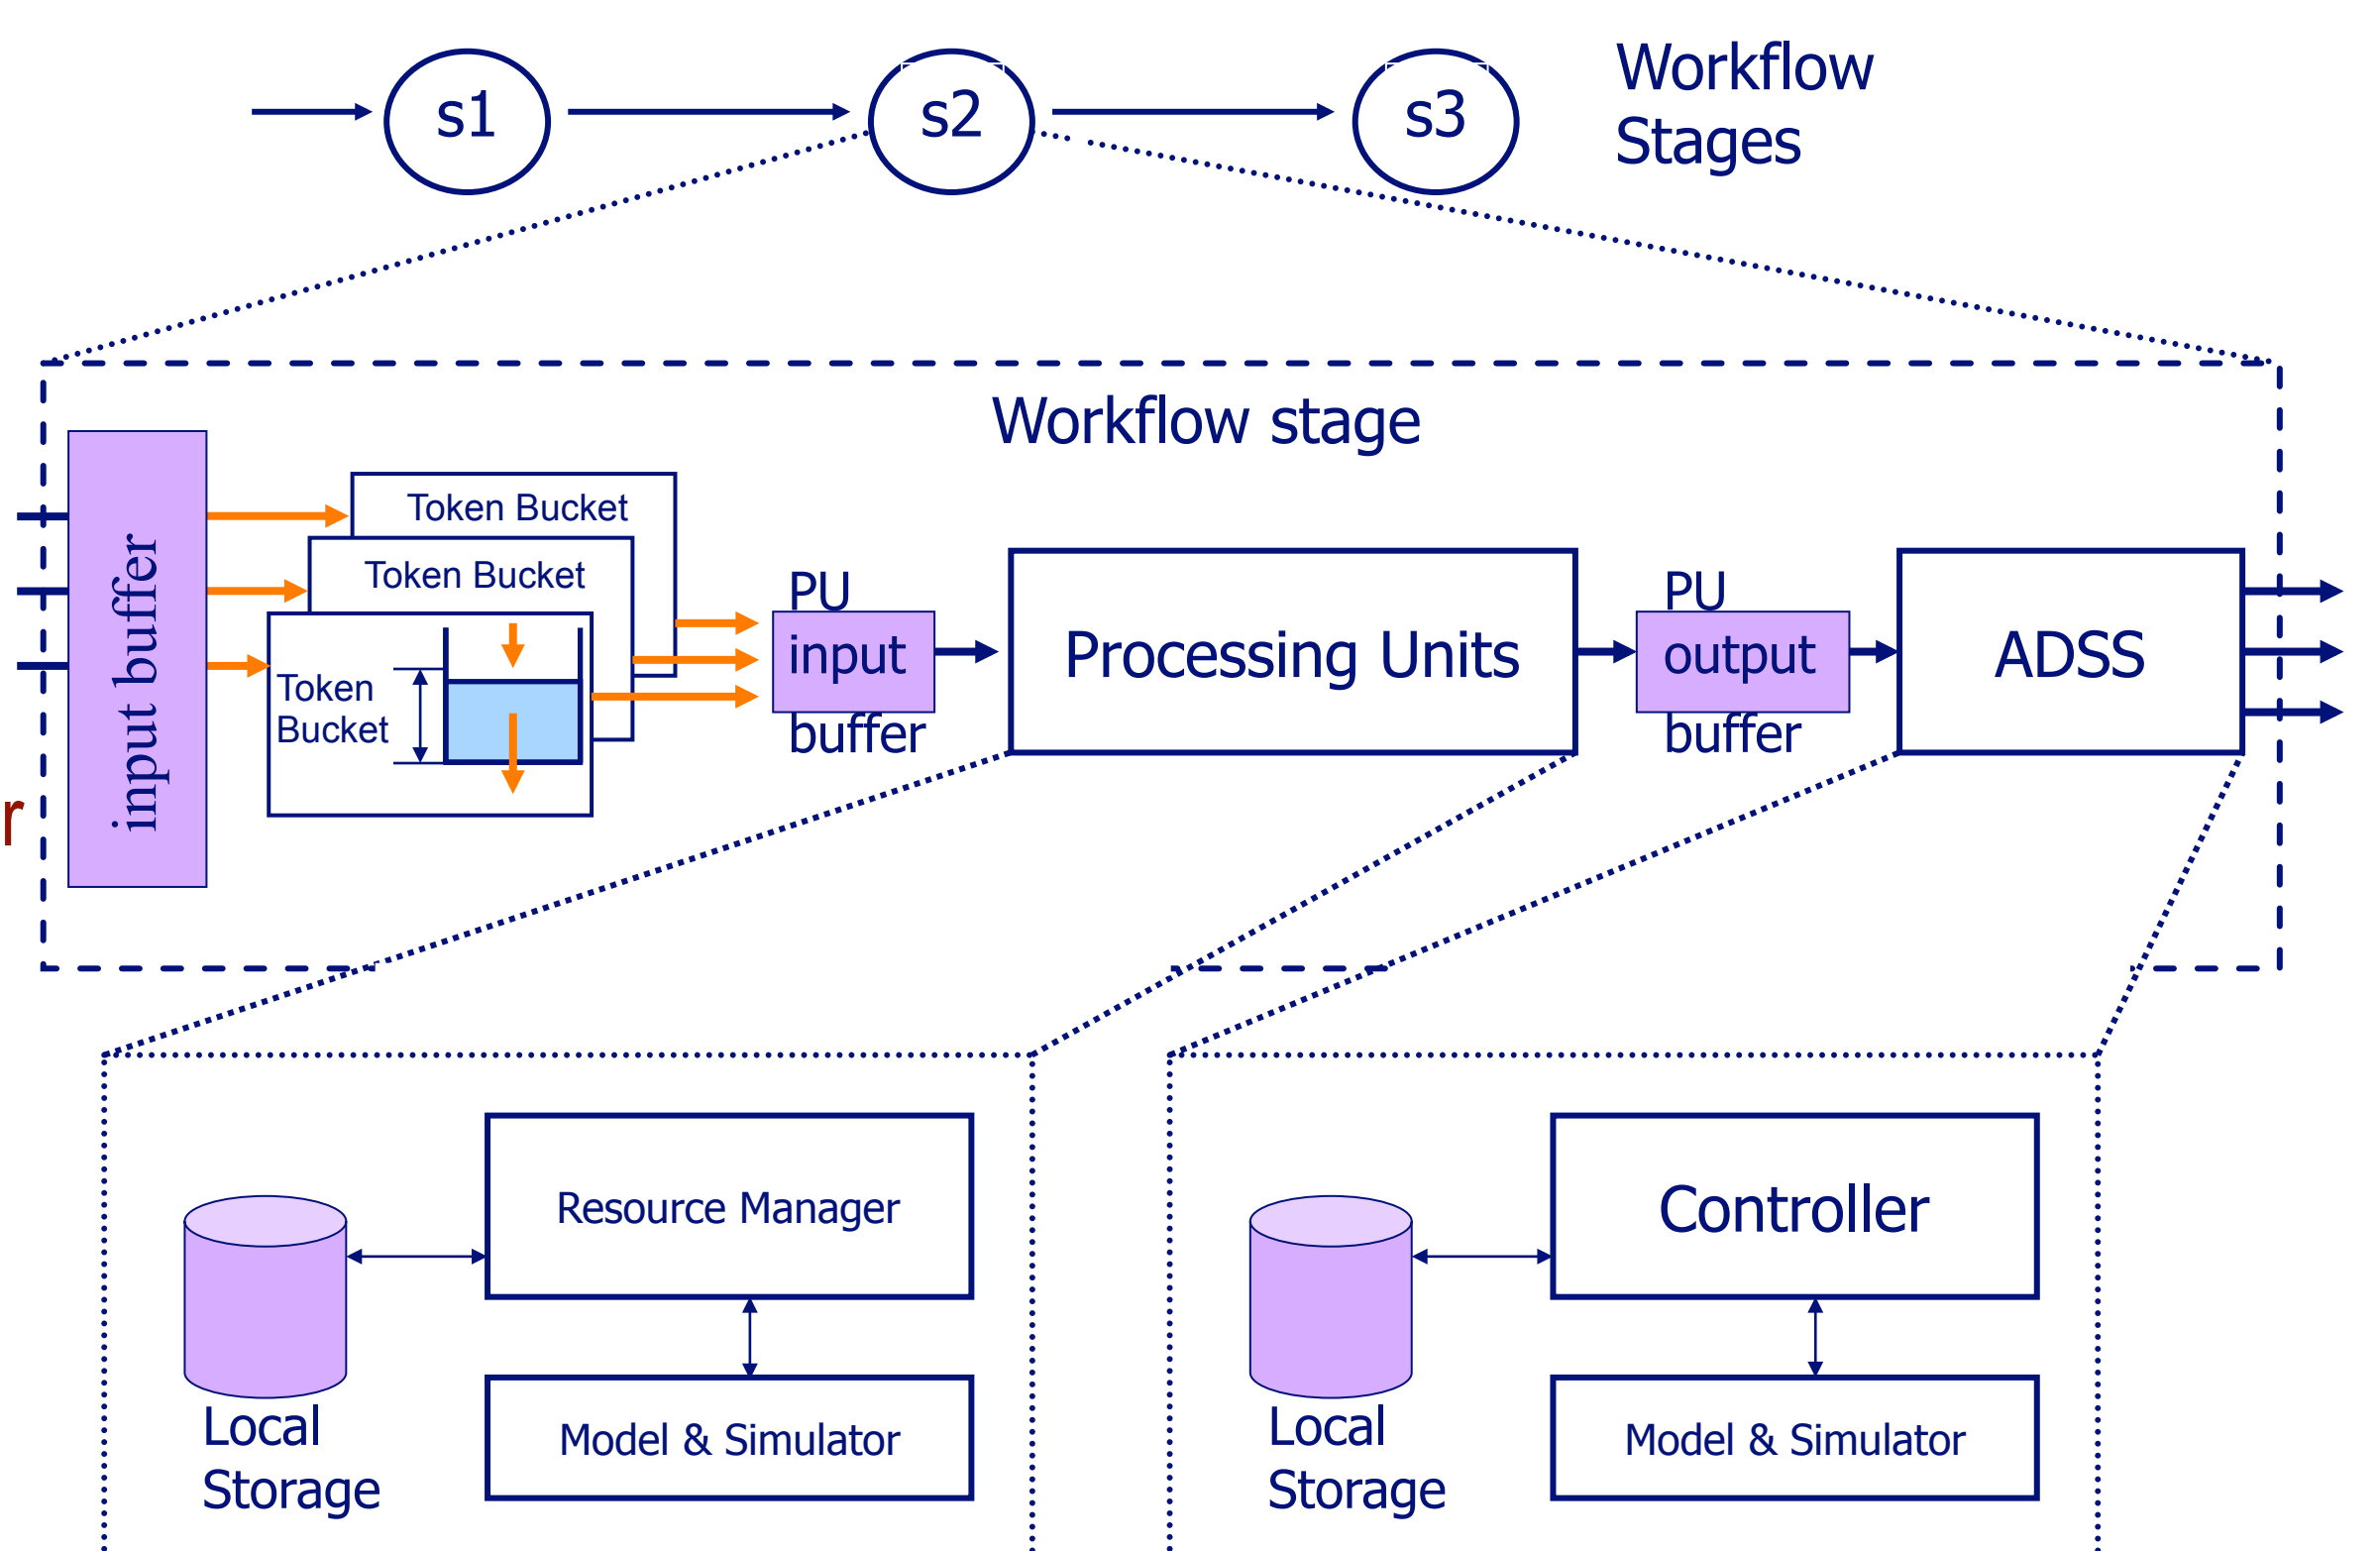

PireGrid

WWW.PIREGRID.EU

INTERREG IVA FEDER
POCTEFA 35/08, 2009-2012.

PLATEFORME TRANSPYRÉNÉENNE DE CALCUL : LE CALCUL INTENSIF POUR LES ENTREPRISES

La Grille ou le Cloud est un ensemble de ressources qui peuvent être utilisées de manière combinée à travers un intergiciel pour résoudre efficacement un problème particulier.

Les individus et les organisations ayant un même intérêt peuvent tirer partie du partage de leurs ressources grâce aux techniques de Grille ou de Cloud.

Cette technologie doit être développée auprès des entreprises et surtout des PME pour mettre à leur portée les dernières avancées technologiques en calcul intensif.

L'INFRASTRUCTURE de PIREGRID

OFFRIR LA QUALITÉ DE SERVICE DANS UNE INFRASTRUCTURE DE CALCUL PARTAGÉE EN NUAGE

1

La bande passante réseau n'est PAS CONSIDÉRÉE comme limitante

▲ Élément de régulation pour réguler le taux d'injection des données dans les processeurs de calcul (PU)

2

Utilisation du modèle d'enveloppe Toben Bucket pour lisser le trafic vers les PU

3

Contrôle à tous les niveaux de l'architecture pour fournir la QoS de bout-en bout

Travaux de R. Tolosana (I3A), J. Banares (I3A) et C. Pham (LIUPPA)